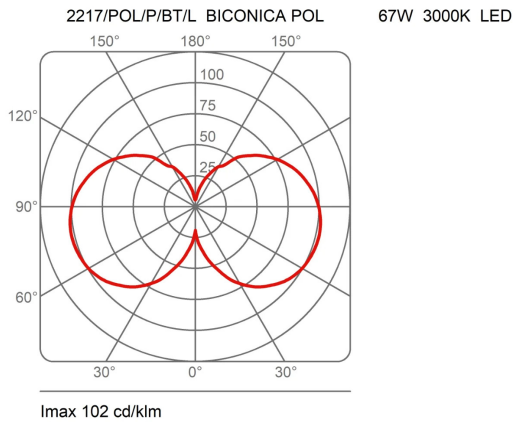

Courbes photométriques

Code de couleur