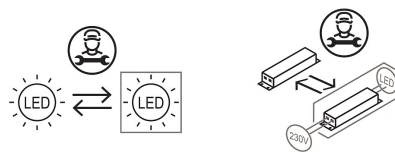

Certifications